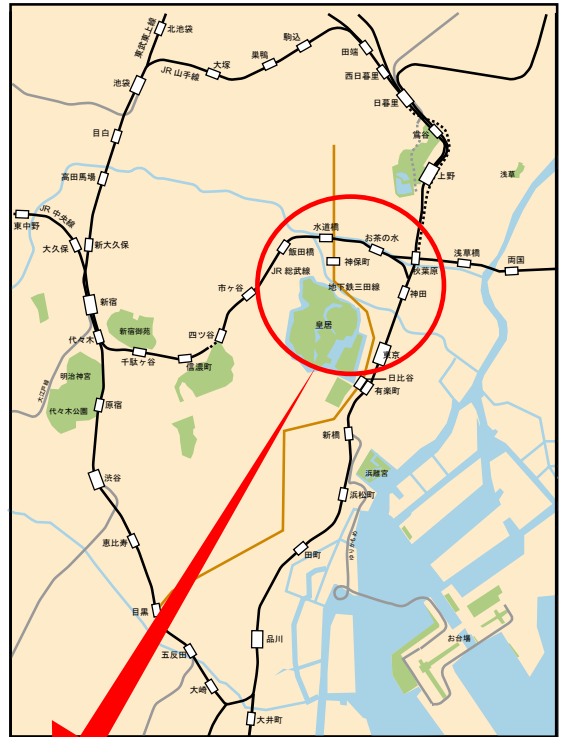

Hotel Map

- 東京 -

- 水道橋 / 大手町エリア -